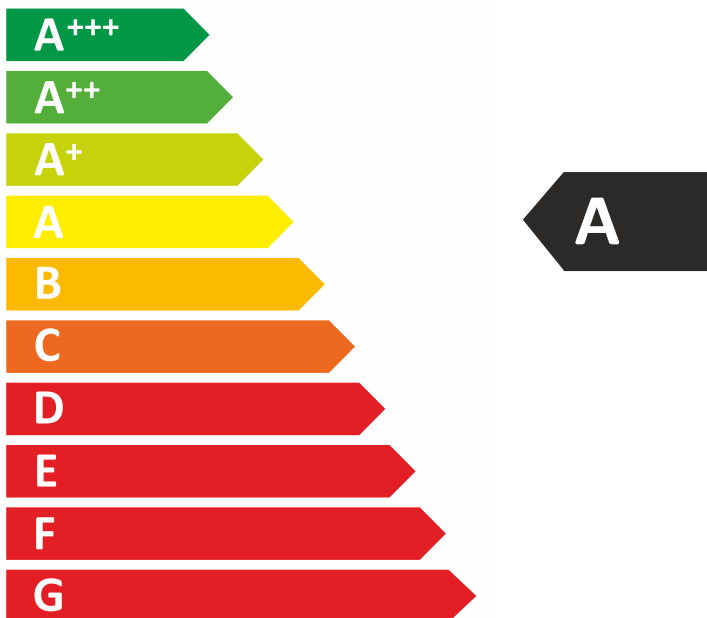

**ENERG**  
енергия · ενεργεια

**Amica**

WCF1K30S20.1 / WFBA 2030 DX

ENERGIA · ЕНЕРГИЯ · ΕΝΕΡΓΕΙΑ  
ENERGIJA · ENERGY · ENERGIE  
ENERGI

**138**  
kWh/annum

2010/1060